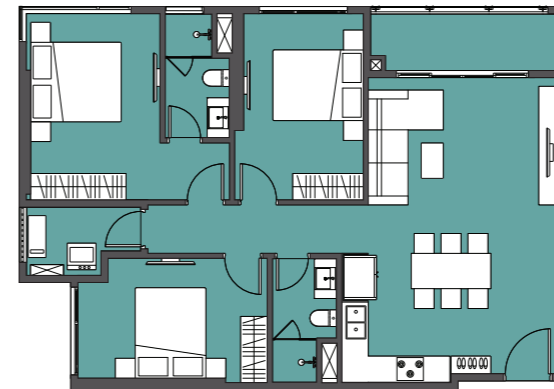

DT Tim tường	48.1 - 54.9 m ²
DT thông thuỷ	43.9 - 50.1 m ²

Lối vào/Main entrance ▲

Căn hộ 3 phòng ngủ

DT Tim tường	101.3 m ²
DT thông thuỷ	92.8 m ²

Lối vào/Main entrance ▲

Căn hộ 2 phòng ngủ

DT Tim tường	69.8 m ²
DT thông thuỷ	63.7 m ²