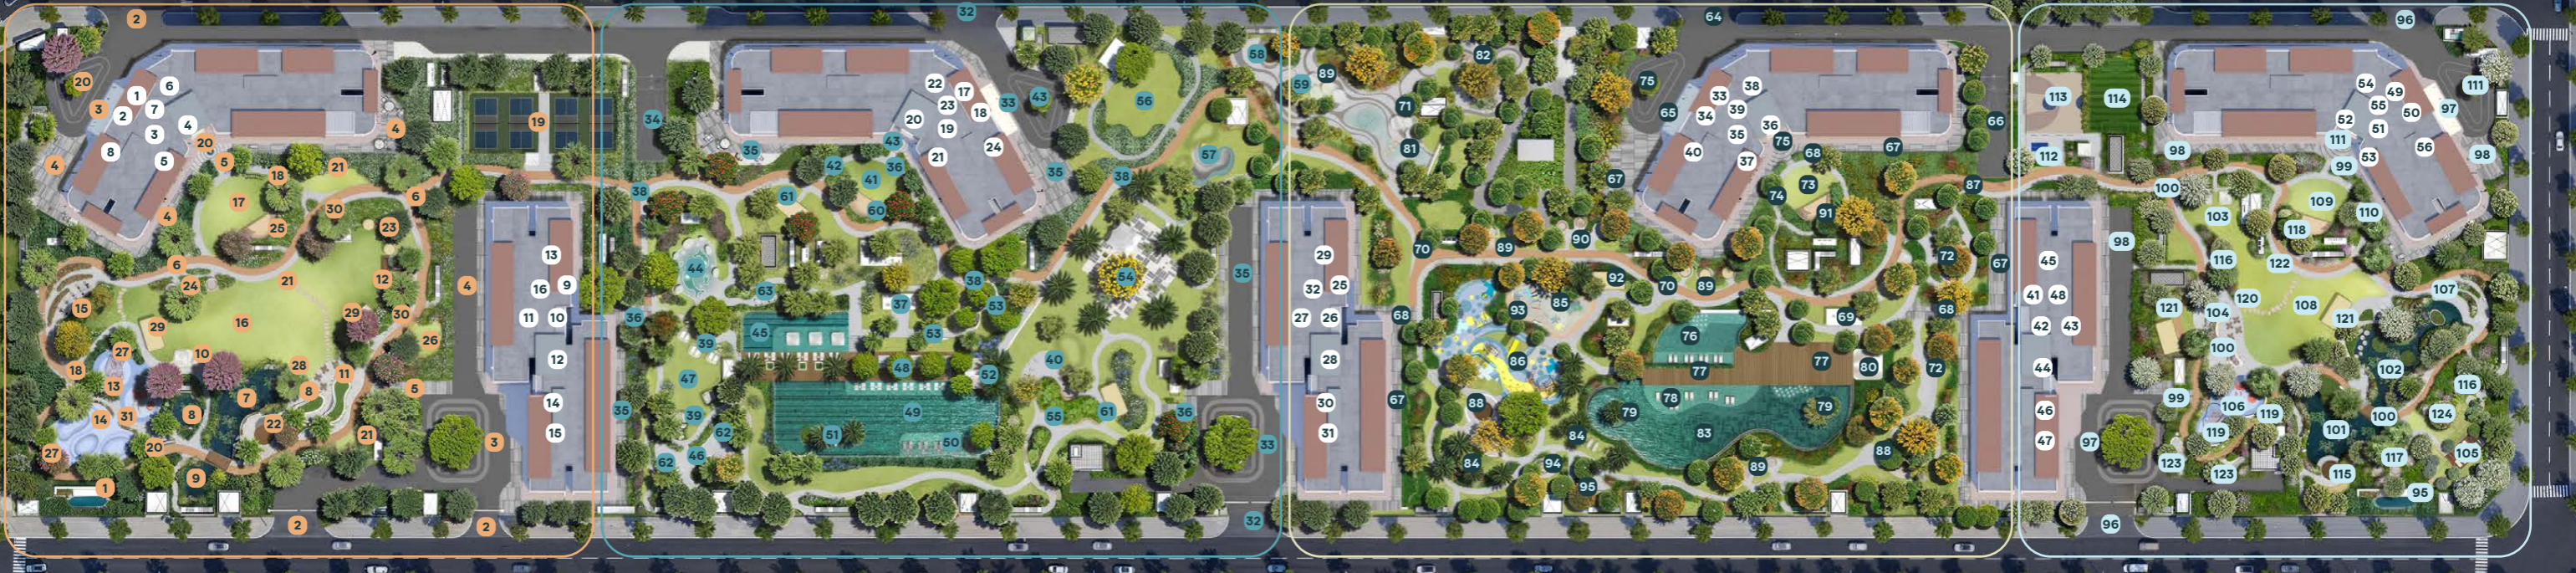

MẶT BẰNG TỔNG THỂ

4 công viên nội khu **180⁺** tiện ích liền hoàn

TIỆN ÍCH NGOÀI TRỜI

- 1 95 Biển hiệu dự án
- 2 32 64 96 Lối vào
- 3 33 65 97 Sảnh đón/trà khách
- 34 66 Lối lên/xuống hầm có mái che
- 4 35 67 98 Khu café ngoài trời
- 5 36 68 99 Điểm kiểm soát an ninh
- 37 69 Khu vệ sinh & thay đồ
- 6 38 70 100 Đường dạo xe đạp
- 7 101 Hồ sen an nhiên
- 8 102 Hồ cảnh quan thủy sinh
- 9 Hồ sỏi nghệ thuật
- 10 39 71 103 Nhà chòi gia đình
- 11 104 Quảng trường BBQ
- 12 105 Sân tập Yoga
- 13 106 Khu vui chơi trẻ em
- 14 Công viên trượt ván
- 15 40 72 107 Khu thể thao ngoài trời
- 16 108 Thảm cỏ trung tâm
- 17 41 73 109 Thảm cỏ đón khách
- 18 42 74 110 Bãi đỗ xe đạp
- 19 Sân Pickleball
- 20 43 75 111 Sân đón trung tâm
- 44 Sân chơi nước chủ đề Đại Dương
- 45 76 Bể bơi trẻ em ngoài trời
- 46 Khu vui chơi trẻ em chủ đề khám phá
- 47 Vườn gắn kết
- 48 77 Chòi nghỉ thư giãn
- 49 Bể bơi Olympic 50m
- 50 78 Khu tắm nắng dưới nước
- 51 79 Đào Jacuzzi
- 52 80 Lounge có mái che
- 53 Vườn dạo bốn mùa
- 54 Quảng trường đa chức năng
- 55 Vườn thảo mộc
- 56 Công viên thú cưng
- 57 Công viên trượt ván
- 81 Suối cảnh quan
- 82 Vườn thiên
- 83 Bể bơi vô cực

- 21 84 Vườn thư giãn
- 85 Công viên nước chủ đề Hệ mặt trời
- 86 Khu vui chơi vận động liền hoàn
- 87 Lối dạo bộ liền hoàn
- 112 Sân bóng bàn
- 113 Sân bóng rổ bán phần
- 114 Sân Futsal mini
- 22 58 88 115 Chòi vọng cảnh
- 23 59 89 116 Góc đọc sách có mái che
- 24 90 117 Không gian làm việc ngoài trời
- 25 60 91 118 Sân khấu biểu diễn ngoài trời
- 26 Góc thú cưng
- 27 119 Khu vui chơi trí tuệ ngoài trời
- 28 120 Vườn nướng BBQ ngoài trời
- 29 61 92 121 Không gian làm việc có mái che
- 30 122 Đường dạo bộ cảnh quan
- 31 62 93 Khu ghế ngồi thư giãn
- 63 94 123 Lounge riêng tư
- 124 Thảm cỏ an nhiên

TIỆN ÍCH TRONG NHÀ

1. **TẦNG 1**
2. 1 9 17 25 33 41 49 Sảnh chính Cư dân
   - 2 10 18 26 34 42 50 Sảnh chờ cư dân
   - 3 11 19 27 35 43 51 Phòng thư tin
   - 4 12 20 28 36 44 52 Sảnh thang máy
3. **Tầng 2**
4. 5 21 37 53 Thư viện
   - 6 22 38 54 Khu vui chơi trẻ em
   - 7 23 39 55 Khu vui chơi thanh thiếu niên
   - 8 24 40 56 Phòng sinh hoạt cộng đồng
   - 13 29 45 Business Lounge
   - 14 30 46 Phòng Gym
   - 15 31 47 Phòng tập Yoga
   - 16 32 48 Phòng sinh hoạt cộng đồng

Lưu ý: Hình ảnh/thông tin mang tính chất tham khảo và sẽ được Chủ đầu tư cập nhật, điều chỉnh tại mỗi thời điểm cho từng khu vực để đảm bảo tối ưu các tiện ích sử dụng và phù hợp với thiết kế tổng thể của Dự án.