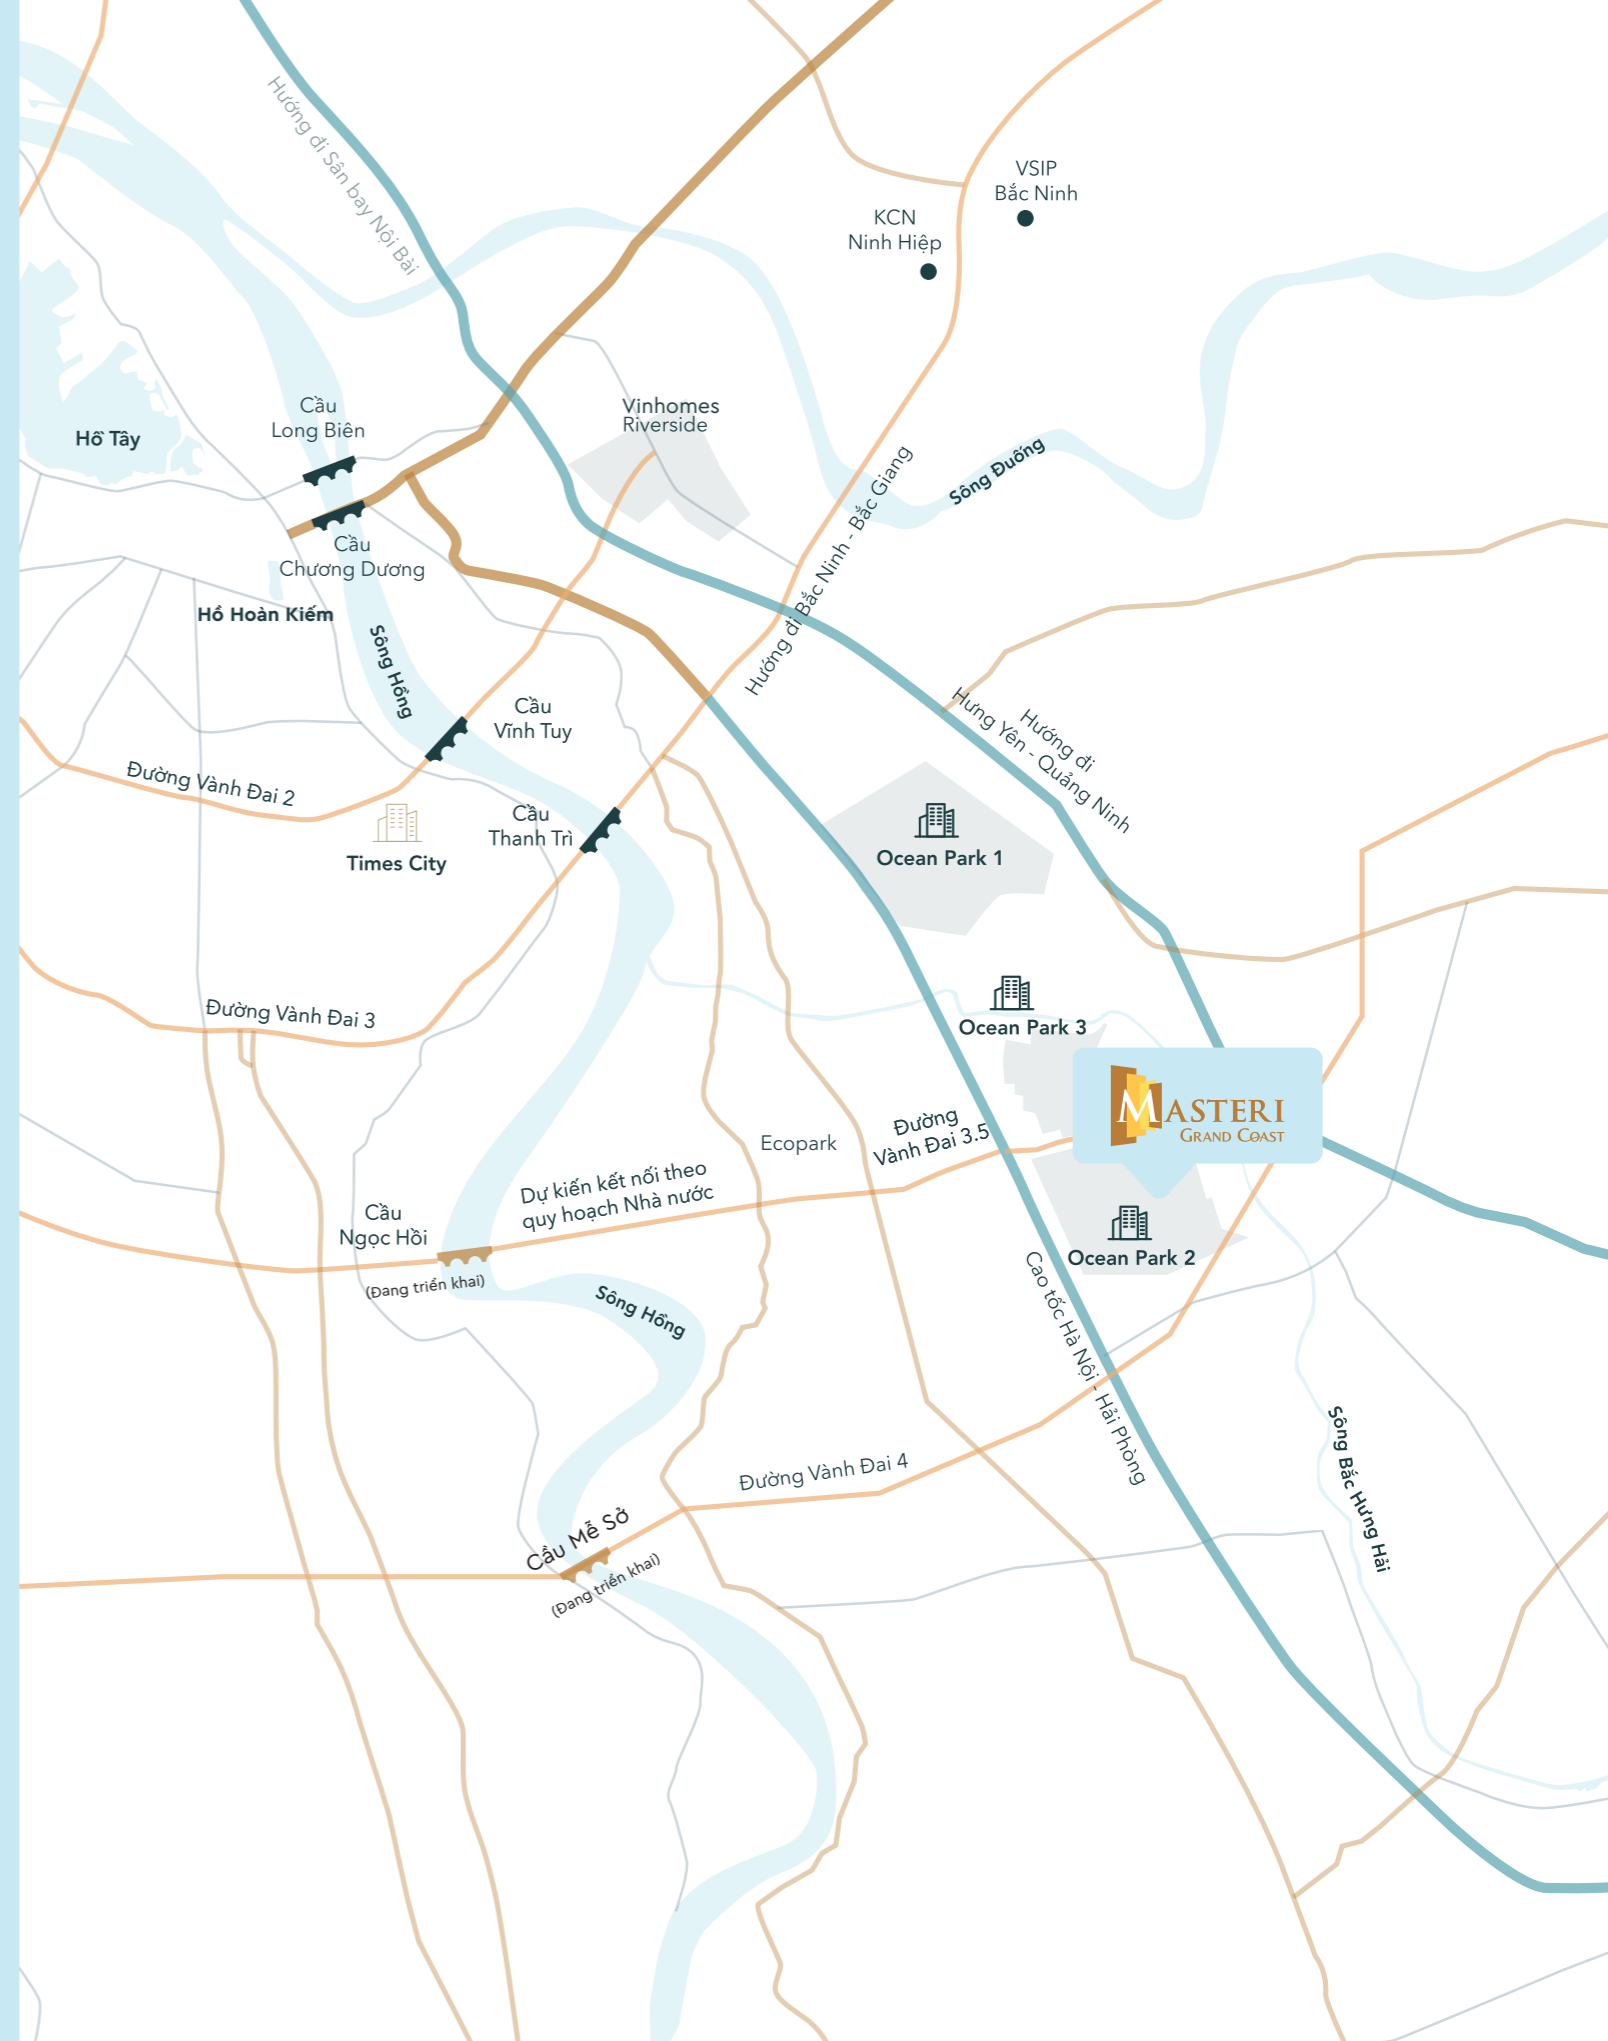

Vị trí **tâm điểm** **tự do kết nối**

Tại tâm điểm kết nối chiến lược phía Đông Hà Nội, Masteri Grand Coast mở ra khả năng di chuyển nhanh chóng đến các khu vực trung tâm, sân bay quốc tế hay các tỉnh trọng yếu phía Đông Bắc Bộ nhờ hệ thống hạ tầng giao thông hiện đại, giúp cư dân chủ động kết nối, tự do lựa chọn nhịp sống và dẫn dắt phong cách sống tự tại.

01 PHÚT

Hệ tiện ích Ocean Park 2

20 PHÚT

Tâm điểm quốc tế phía Tây Hà Nội,
Trung tâm Hà Nội, Hồ Hoàn Kiếm

02 PHÚT

Hệ tiện ích đại đô thị Ocean City

30 PHÚT

Sân bay quốc tế Nội Bài
Sân bay quốc tế Gia Bình (tương lai)

10 PHÚT

Tâm điểm hội nhập phía Đông Hà Nội

60 PHÚT

Trung tâm Thành phố lớn Đông Bắc Bộ
(Hải Phòng - Bắc Ninh - Quảng Ninh)

PHÂN KHU
THE WAVE

Khi cuộc sống
khơi nguồn
từ sóng nước

PHÂN KHU
THE WAVE

Tự do trong từng nhịp sóng