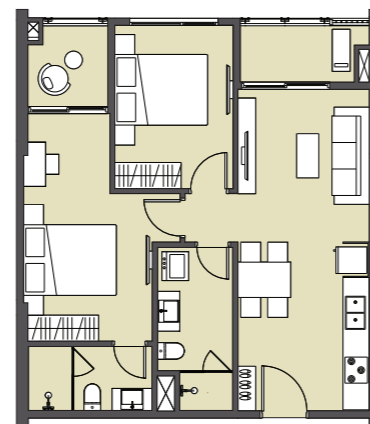

TÒA L1+L2

▲ Lối vào/Main entrance

Căn hộ Studio

DT Tim tường	34.7 - 35.6 m ²
DT thông thuỷ	30.7 - 31.6 m ²

▲ Lối vào/Main entrance

Căn hộ 1 phòng ngủ

DT Tim tường	47.8 m ²
DT thông thuỷ	42.7 m ²

▲ Lối vào/Main entrance

Căn hộ 2 phòng ngủ +

DT Tim tường	79.2 - 79.7 m ²
DT thông thuỷ	72.8 - 72.9 m ²

▲ Lối vào/Main entrance

Căn hộ 3 phòng ngủ

DT Tim tường	113.6 m ²
DT thông thuỷ	106.4 m ²

▲ Lối vào/Main entrance

Căn hộ 1 phòng ngủ +

DT Tim tường	52.4 m ²
DT thông thuỷ	47.6 m ²

Lối vào/Main entrance ▲

Căn hộ 2 phòng ngủ

DT Tim tường	71.6 m ²
DT thông thuỷ	65.7 m ²

Lối vào/Main entrance ▲

Căn hộ 4 phòng ngủ

DT Tim tường	139 m ²
DT thông thuỷ	130.4 m ²