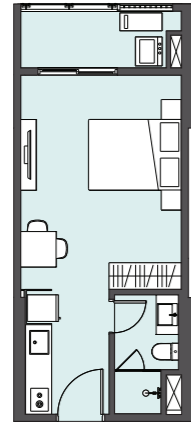

LƯU Ý:
Chúng tôi đã nỗ lực và cẩn trọng để hoàn thiện tài liệu này, tuy nhiên tài liệu chỉ được sử dụng với mục đích tham khảo. Hình ảnh, sơ đồ kỹ thuật, bố trí nội - ngoại thất hay thông tin mô tả chỉ mang tính minh họa, không phải thông tin hiện thực hay cam kết pháp lý. Thông tin chính thức về dự án, sản phẩm (bao gồm nhưng không giới hạn: tên tòa, phân khu, thông tin căn hộ, ký hiệu căn hộ, diện tích, tiện ích,...) sẽ được xác định theo hợp đồng mua bán và các tài liệu được thỏa thuận, ký kết chính thức với khách hàng.

TÒA L1+L2

▲ Lối vào/Main entrance

Căn hộ Studio

DT Tim tường	34.7 - 35.6 m ²
DT thông thuỷ	30.7 - 31.6 m ²

▲ Lối vào/Main entrance

Căn hộ 1 phòng ngủ

DT Tim tường	47.8 m ²
DT thông thuỷ	42.7 m ²

▲ Lối vào/Main entrance