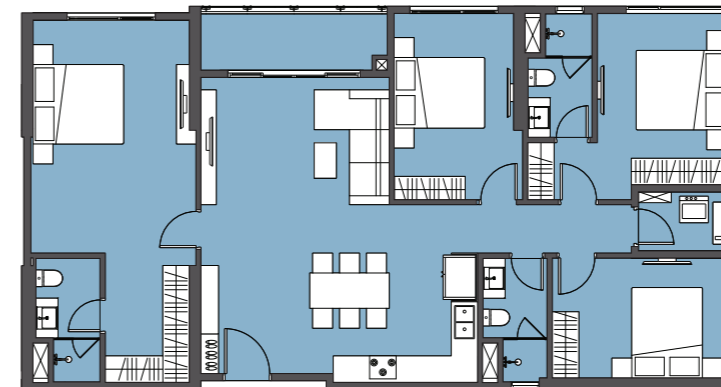

DT Tim tường	48.1 - 54.9 m ²
DT thông thuỷ	43.9 - 50.1 m ²

Lối vào/Main entrance ▲

Căn hộ 3 phòng ngủ

DT Tim tường	101.3 m ²
DT thông thuỷ	92.8 m ²

Lối vào/Main entrance ▲

Căn hộ 2 phòng ngủ

DT Tim tường	69.8 m ²
DT thông thuỷ	63.7 m ²

Lối vào/Main entrance ▲

Căn hộ 2 phòng ngủ +

DT Tim tường	76.5 m ²
DT thông thuỷ	70 m ²

▲ Lối vào/Main entrance

Căn hộ 4 phòng ngủ

DT Tim tường	135.9 m ²
DT thông thuỷ	124.8 m ²

LƯU Ý:

Chúng tôi đã nỗ lực và cẩn trọng để hoàn thiện tài liệu này, tuy nhiên tài liệu chỉ được sử dụng với mục đích tham khảo. Hình ảnh, sơ đồ kỹ thuật, bố trí nội - ngoại thất hay thông tin mô tả chỉ mang tính minh họa, không phải thông tin hiện thực hay cam kết pháp lý. Thông tin chính thức về dự án, sản phẩm (bao gồm nhưng không giới hạn: tên tòa, phân khu, thông tin căn hộ, ký hiệu căn hộ, diện tích, tiện ích,...) sẽ được xác định theo hợp đồng mua bán và các tài liệu được thỏa thuận, ký kết chính thức với khách hàng.