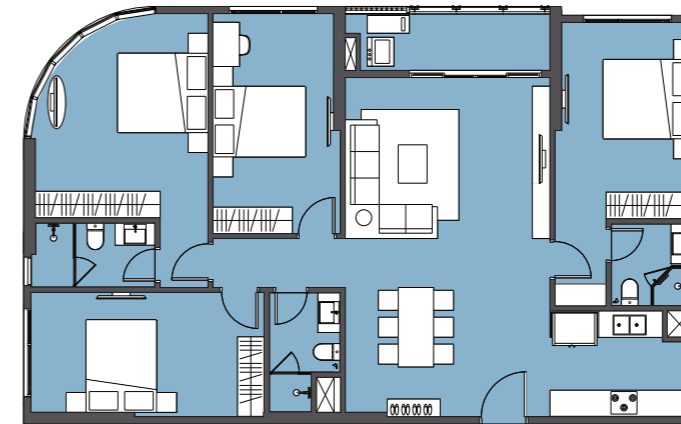

TÒA L1+L2

▲ Lối vào/Main entrance

Căn hộ Studio

DT Tim tường	34.7 - 35.6 m ²
DT thông thuỷ	30.7 - 31.6 m ²

▲ Lối vào/Main entrance

Căn hộ 1 phòng ngủ

DT Tim tường	47.8 m ²
DT thông thuỷ	42.7 m ²

▲ Lối vào/Main entrance

Căn hộ 2 phòng ngủ +

DT Tim tường	79.2 - 79.7 m ²
DT thông thuỷ	72.8 - 72.9 m ²

▲ Lối vào/Main entrance

Căn hộ 3 phòng ngủ

DT Tim tường	113.6 m ²
DT thông thuỷ	106.4 m ²

▲ Lối vào/Main entrance

Căn hộ 1 phòng ngủ +

DT Tim tường	52.4 m ²
DT thông thuỷ	47.6 m ²

Lối vào/Main entrance ▲

Căn hộ 2 phòng ngủ

DT Tim tường	71.6 m ²
DT thông thuỷ	65.7 m ²

Lối vào/Main entrance ▲

Căn hộ 4 phòng ngủ

DT Tim tường	139 m ²
DT thông thuỷ	130.4 m ²