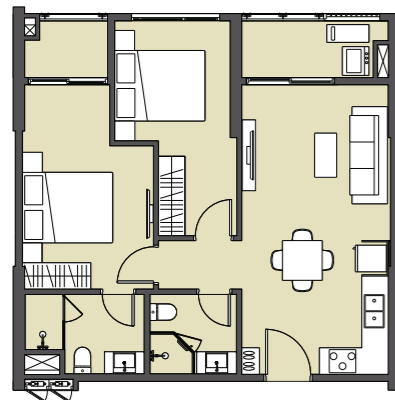

DT Tim tường	48.1 - 54.9 m ²
DT thông thuỷ	43.9 - 50.1 m ²

Lối vào/Main entrance ▲

Căn hộ 3 phòng ngủ

DT Tim tường	101.3 m ²
DT thông thuỷ	92.8 m ²

Lối vào/Main entrance ▲

Căn hộ 2 phòng ngủ

DT Tim tường	69.8 m ²
DT thông thuỷ	63.7 m ²