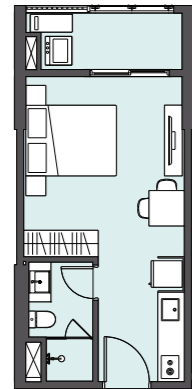

MẶT BẰNG CĂN HỘ ĐIỂN HÌNH

TẦNG 5 - 22
PHÂN KHU THE WAVE

TÒA Z1

Lối vào/Main entrance ▲

Căn hộ Studio

DT Tim tường	32.7 m²
DT thông thuỷ	28.5 - 28.7 m²