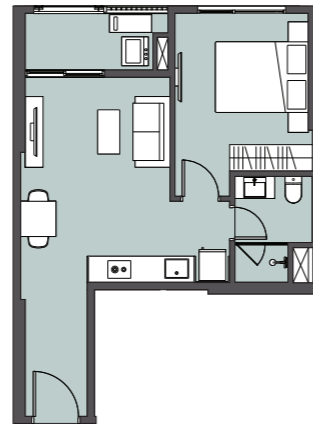

TÒA L1+L2

▲ Lối vào/Main entrance

Căn hộ Studio

DT Tim tường	34.7 - 35.6 m ²
DT thông thuỷ	30.7 - 31.6 m ²

▲ Lối vào/Main entrance

Căn hộ 1 phòng ngủ

DT Tim tường	47.8 m ²
DT thông thuỷ	42.7 m ²

▲ Lối vào/Main entrance