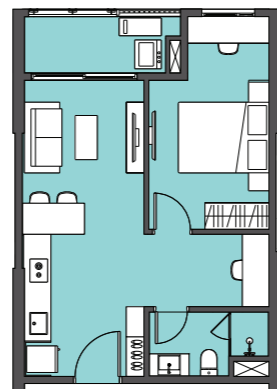

▲ Lối vào/Main entrance

Căn hộ 1 phòng ngủ +

DT Tim tường	48.1 - 54.9 m²
DT thông thuỷ	43.9 - 50.1 m²