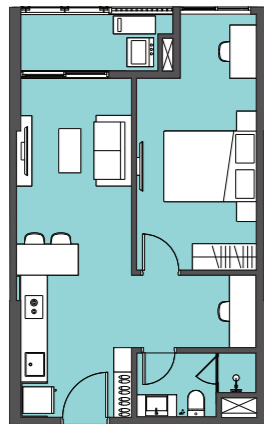

TÒA L1+L2

▲ Lối vào/Main entrance

Căn hộ Studio

DT Tim tường	34.7 - 35.6 m ²
DT thông thuỷ	30.7 - 31.6 m ²

▲ Lối vào/Main entrance

Căn hộ 1 phòng ngủ

DT Tim tường	47.8 m ²
DT thông thuỷ	42.7 m ²

▲ Lối vào/Main entrance

Căn hộ 2 phòng ngủ +

DT Tim tường	79.2 - 79.7 m ²
DT thông thuỷ	72.8 - 72.9 m ²

▲ Lối vào/Main entrance

Căn hộ 3 phòng ngủ

DT Tim tường	113.6 m ²
DT thông thuỷ	106.4 m ²

▲ Lối vào/Main entrance

Căn hộ 1 phòng ngủ +

DT Tim tường	52.4 m ²
DT thông thuỷ	47.6 m ²

Lối vào/Main entrance ▲

Căn hộ 2 phòng ngủ

DT Tim tường	71.6 m ²
DT thông thuỷ	65.7 m ²

Lối vào/Main entrance ▲

Căn hộ 4 phòng ngủ

DT Tim tường	139 m ²
DT thông thuỷ	130.4 m ²