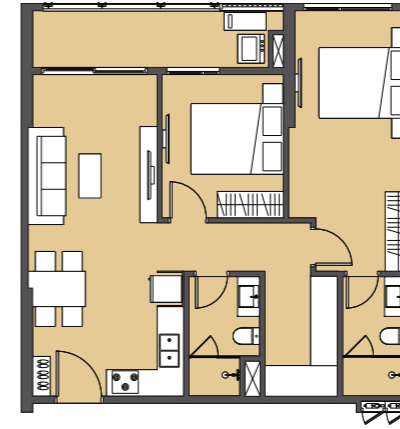

TÒA L1+L2

▲ Lối vào/Main entrance

Căn hộ Studio

DT Tim tường	34.7 - 35.6 m ²
DT thông thuỷ	30.7 - 31.6 m ²

▲ Lối vào/Main entrance

Căn hộ 1 phòng ngủ

DT Tim tường	47.8 m ²
DT thông thuỷ	42.7 m ²

▲ Lối vào/Main entrance

Căn hộ 2 phòng ngủ +

DT Tim tường	79.2 - 79.7 m ²
DT thông thuỷ	72.8 - 72.9 m ²

▲ Lối vào/Main entrance

Căn hộ 3 phòng ngủ

DT Tim tường	113.6 m ²
DT thông thuỷ	106.4 m ²

▲ Lối vào/Main entrance

Căn hộ 1 phòng ngủ +