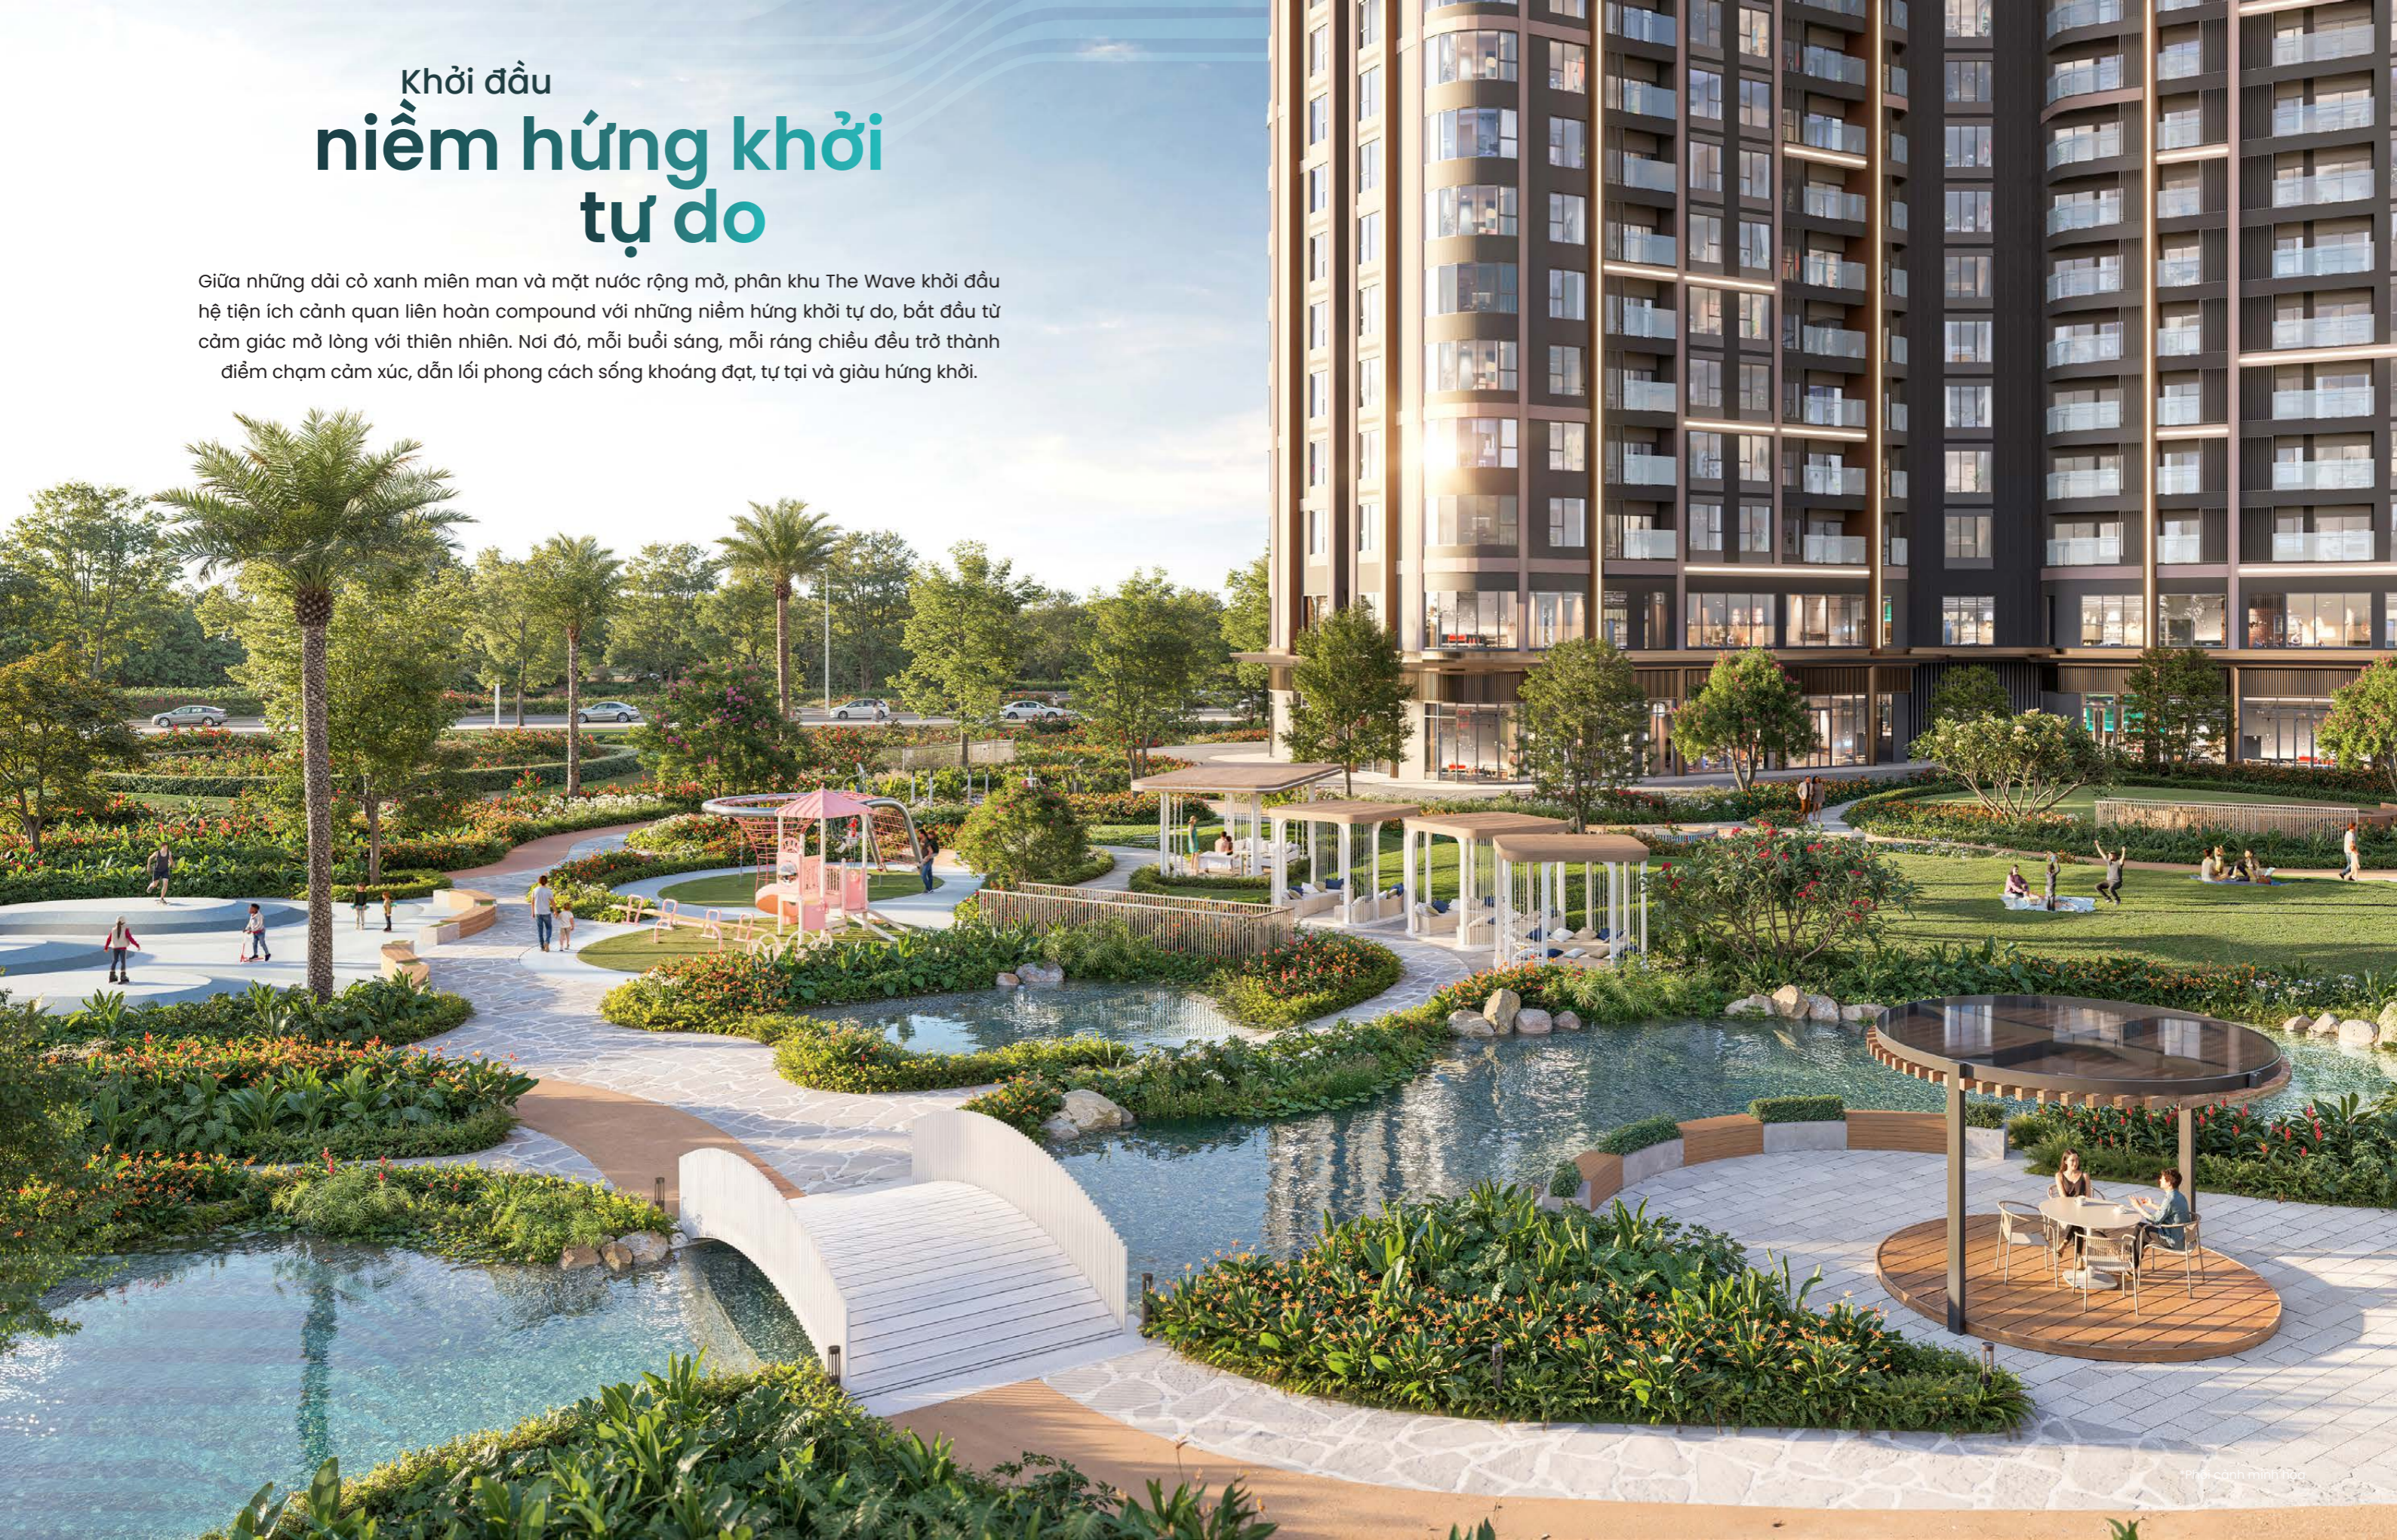

Khởi đầu niềm hứng khởi tự do

Giữa những dải cỏ xanh miên man và mặt nước rộng mở, phân khu The Wave khởi đầu hệ tiện ích cảnh quan liên hoàn compound với những niềm hứng khởi tự do, bắt đầu từ cảm giác mở lòng với thiên nhiên. Nơi đó, mỗi buổi sáng, mỗi ráng chiều đều trở thành điểm chạm cảm xúc, dẫn lối phong cách sống khoáng đạt, tự tại và giàu hứng khởi.