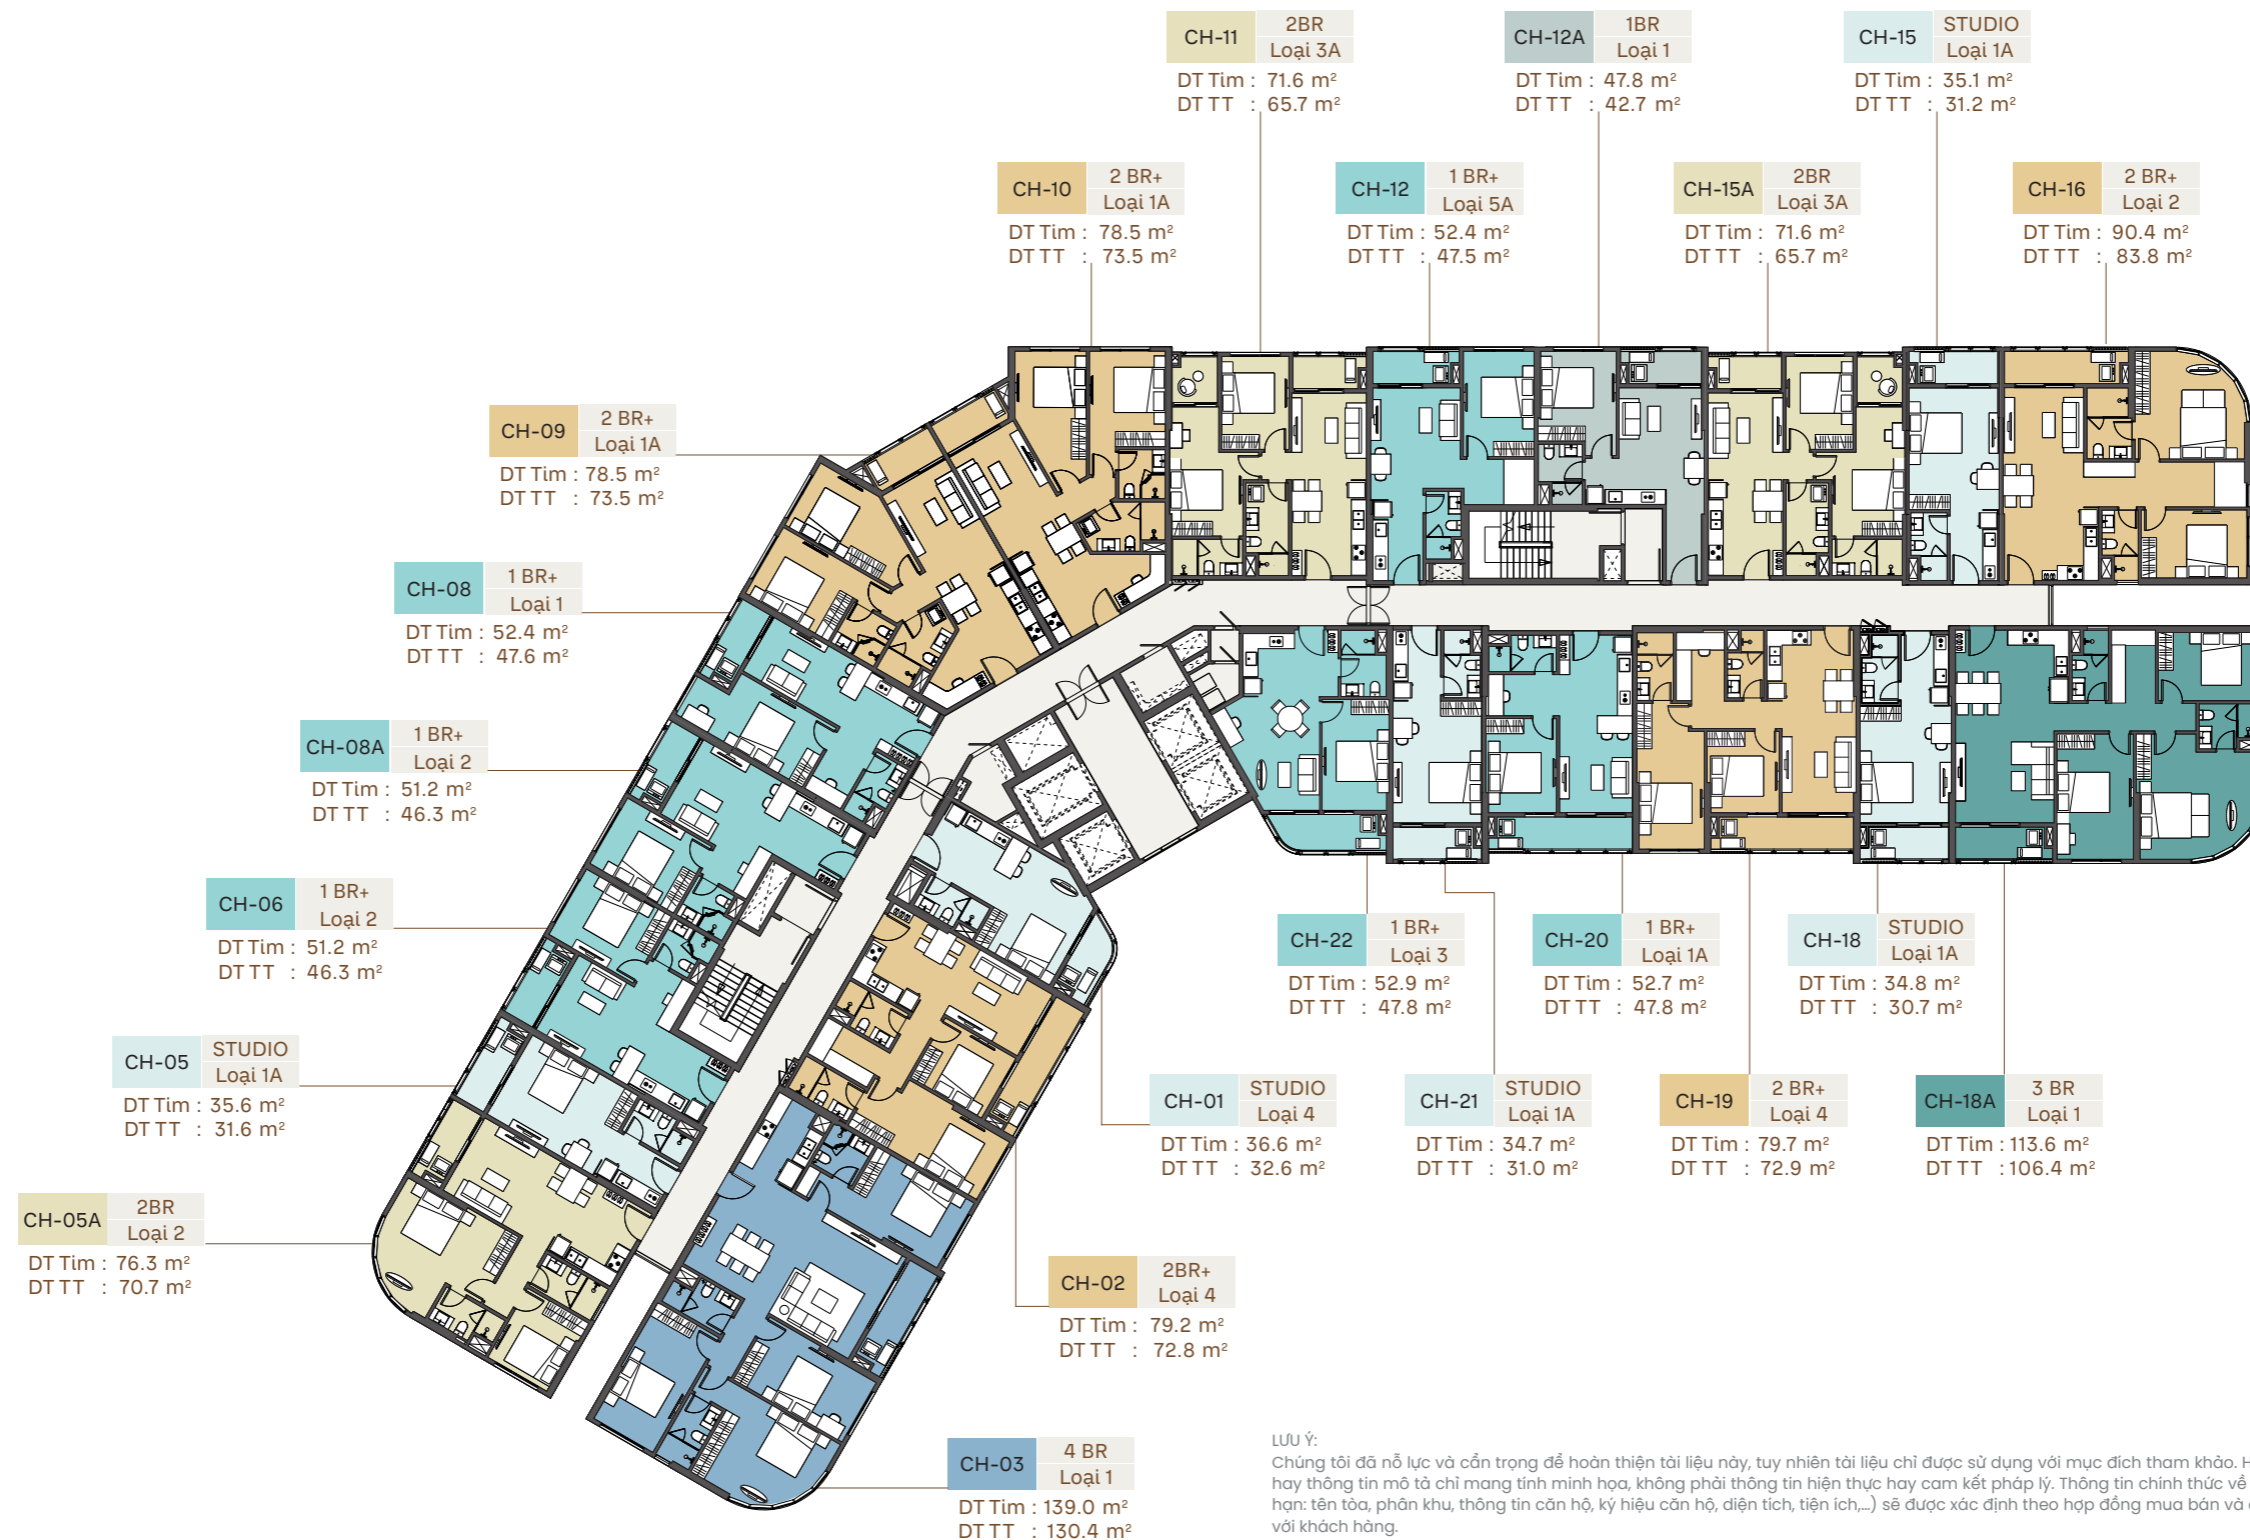

*Phối cảnh minh họa

*Phối cảnh minh họa

MẶT BẰNG TẦNG ĐIỂN HÌNH

TẦNG 8 - 22 PHÂN KHU THE WAVE

TÒA L1

LƯU Ý:
Chúng tôi đã nỗ lực và cẩn trọng để hoàn thiện tài liệu này, tuy nhiên tài liệu chỉ được sử dụng với mục đích tham khảo. Hình ảnh, sơ đồ kỹ thuật, bố trí nội – ngoại thất hay thông tin mô tả chỉ mang tính minh họa, không phải thông tin hiện thực hay cam kết pháp lý. Thông tin chính thức về dự án, sản phẩm (bao gồm nhưng không giới hạn: tên tòa, phân khu, thông tin căn hộ, ký hiệu căn hộ, diện tích, tiện ích,...) sẽ được xác định theo hợp đồng mua bán và các tài liệu được thỏa thuận, ký kết chính thức với khách hàng.