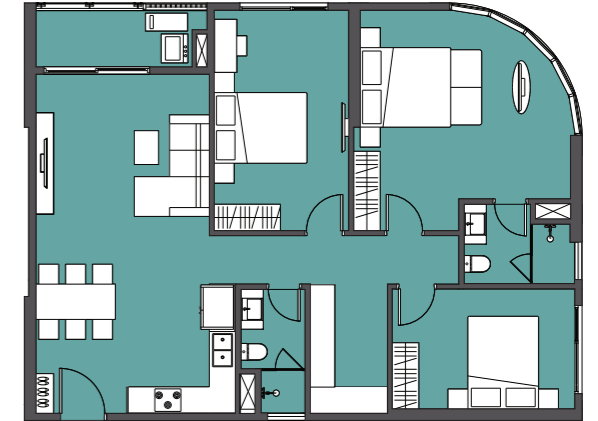

TÒA L1+L2

▲ Lối vào/Main entrance

Căn hộ Studio

DT Tim tường	34.7 - 35.6 m ²
DT thông thuỷ	30.7 - 31.6 m ²

▲ Lối vào/Main entrance

Căn hộ 1 phòng ngủ

DT Tim tường	47.8 m ²
DT thông thuỷ	42.7 m ²

▲ Lối vào/Main entrance

Căn hộ 2 phòng ngủ +

DT Tim tường	79.2 - 79.7 m ²
DT thông thuỷ	72.8 - 72.9 m ²

▲ Lối vào/Main entrance

Căn hộ 3 phòng ngủ

DT Tim tường	113.6 m ²
DT thông thuỷ	106.4 m ²

▲ Lối vào/Main entrance

Căn hộ 1 phòng ngủ +